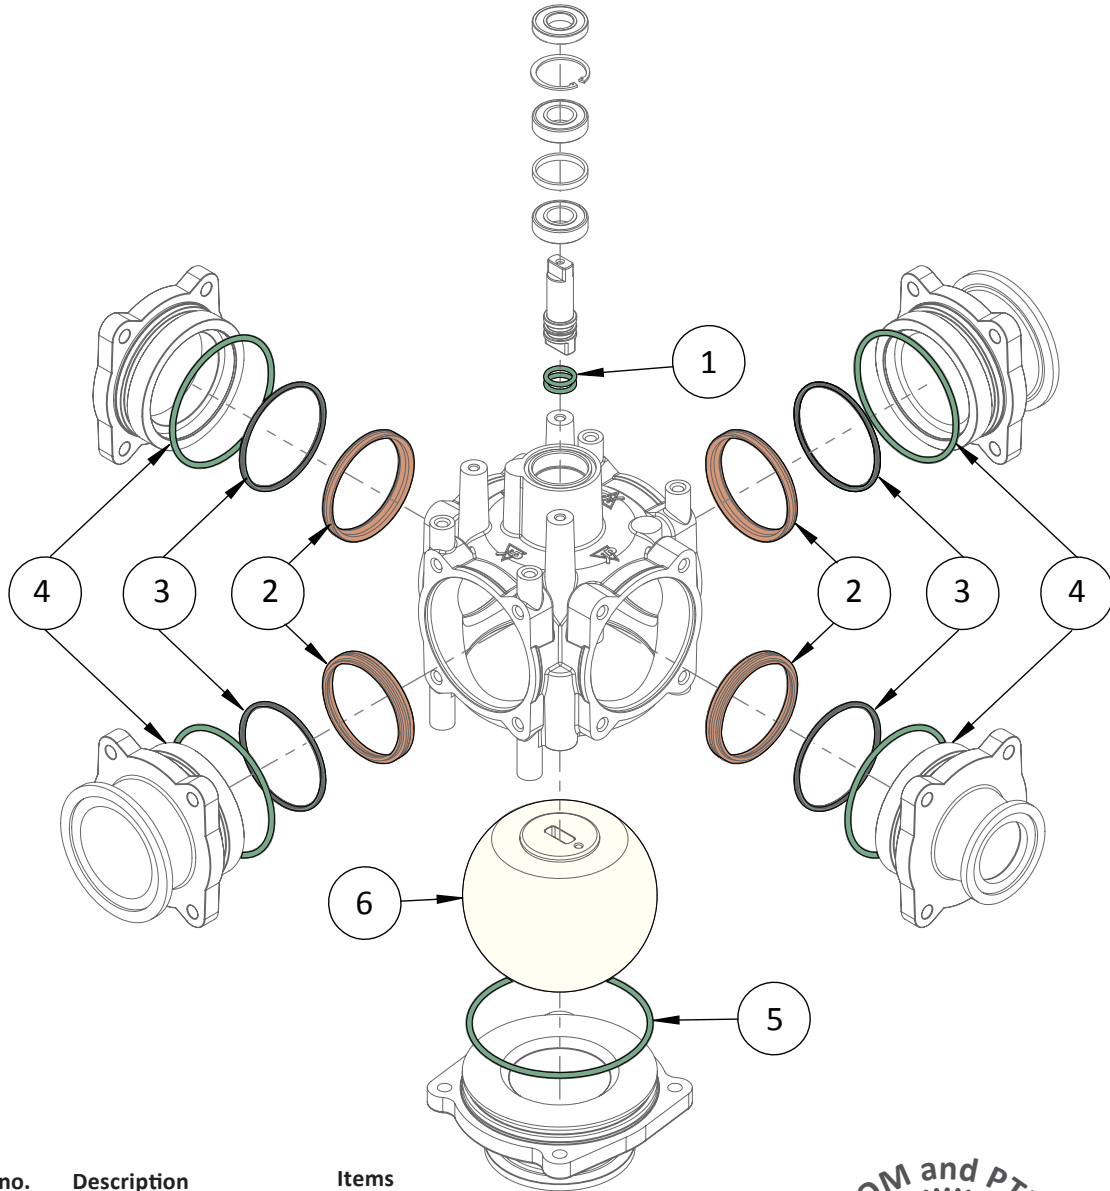

Article no. Suction flange KH3
Artikel-Nr. Saugflansch KH3

82008	G3	male
83546	G2	female
82974	Banjo 3"	full port

5-way ball valves 5-Wege Kugelventile

KH3 Flanges Flansche

Article no. Pressure flange KH3
Artikel-Nr. Druckflansch KH3

82879	G2	male
82011	G3	male

84812	G1 ½	female
83544	G2	female
82542	G3	female

83057	Banjo 2"	full port
82796	Banjo 3"	full port

82544	Blind flange <i>Blindflansch</i>
-------	-------------------------------------

Article no. Suction flange KH3
Artikel-Nr. Saugflansch KH3

82008	G3	male
83546	G2	female
82974	Banjo 3"	full port

5-way ball valves *5-Wege Kugelventile*

KH3 Set of seals *Dichtsätze*

Article no. Artikel-Nr.	Description Bezeichnung	Items Positionen
82983	Without diverting ball <i>ohne Schaltkugel</i>	1 – 5
82985	With POM + PTFE ball <i>mit POM + PTFE Schaltkugel</i>	1 – 6
84289	With Alu diverting ball <i>mit Alu Schaltkugel</i>	1 – 6