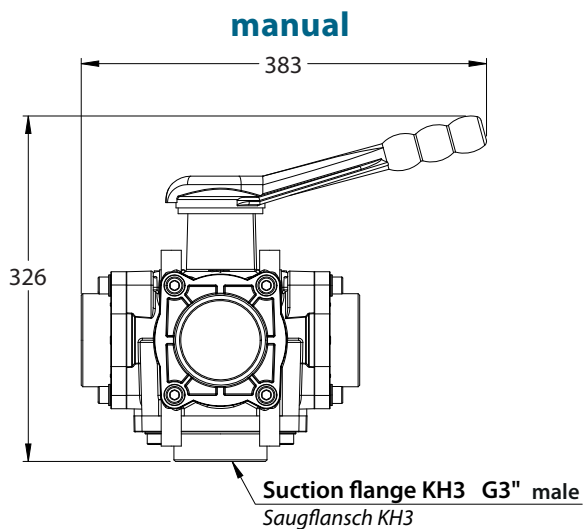

5-way ball valves *5-Wege Kugelventile*

KH3

- **Electric drive with optionally 1 or 2 turning directions**
Elektroantrieb mit wahlweise 1 oder 2 Drehrichtungen
- **Positioning the ball via microswitch**
Positionierung der Kugel über Mikroschalter
- **High wear resistance**
Hohe Verschleißfestigkeit
- **Integrated manual emergency operation**
Integrierte Nothandbedienung
- **On request: special connections**
Auf Wunsch: Sonderanschlüsse

Suction side *Saugseite ist*
is down. *unten.*

Dimensions *Abmessungen*

electric / SMART

Specifications in mm
Angaben in mm

5-way ball valves 5-Wege Kugelventile

KH3

Operating pressure <i>Betriebs-Dauerdruck</i>	Flow rate <i>Durchfluss</i>	Inlet <i>Einlass</i>	Outlets <i>Auslass</i>	Material <i>Material</i>		
				Ball <i>Schaltkugel</i>	Housing <i>Gehäuse</i>	Sealing <i>Dichtung</i>
max. 3 bar	max. 1 000 l/min	depending on flange <i>je nach Flansch</i>	depending on flange <i>je nach Flansch</i>	POM + PTFE or Aluminium hard coated	Aluminium	PA, FPM, NBR

5-way ball valves *5-Wege Kugelventile*

KH3

Selection *Auswahl*

Article no. <i>Artikel-Nr.</i>	Drive <i>Antrieb</i>	Size of inlet <i>Einlassgröße</i>	Size of outlets <i>Auslassgrößen</i>
KH3			
82014	manual	G3" male	4 x G3" male
82797	manual	G3" male	4 x Banjo 3"
82015	electric	G3" male	4 x G3" male
84873	SMART	Banjo 3"	1 x Banjo 2" 2 x Banjo 3" 1 x blind flange