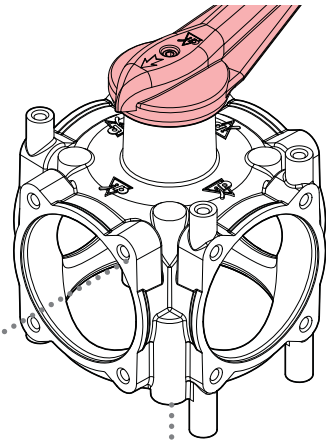

5-way ball valves *5-Wege Kugelventile*

KH3

Selection *Auswahl*

Article no. <i>Artikel-Nr.</i>	Drive <i>Antrieb</i>	Size of inlet <i>Einlassgröße</i>	Size of outlets <i>Auslassgrößen</i>
KH3			
82014	manual	G3" male	4 x G3" male
82797	manual	G3" male	4 x Banjo 3"
82015	electric	G3" male	4 x G3" male
84873	SMART	Banjo 3"	1 x Banjo 2" 2 x Banjo 3" 1 x blind flange

82879	G2	male
82011	G3	male

84812	G1 ½	female
83544	G2	female
82542	G3	female

83057	Banjo 2"	full port
82796	Banjo 3"	full port

82544	Blind flange <i>Blindflansch</i>
-------	-------------------------------------

Article no. Suction flange KH3
Artikel-Nr. Saugflansch KH3

82008	G3	male
83546	G2	female
82974	Banjo 3"	full port

5-way ball valves 5-Wege Kugelventile

KH3 Flanges Flansche

Article no. Pressure flange KH3
Artikel-Nr. Druckflansch KH3

Article no. Suction flange KH3
Artikel-Nr. Saugflansch KH3

82008	G3	male
83546	G2	female
82974	Banjo 3"	full port

5-way ball valves *5-Wege Kugelventile*

KH3 Set of seals *Dichtsätze*

Article no. Artikel-Nr.	Description Bezeichnung	Items Positionen
82983	Without diverting ball <i>ohne Schaltkugel</i>	1 – 5
82985	With POM + PTFE ball <i>mit POM + PTFE Schaltkugel</i>	1 – 6
84289	With Alu diverting ball <i>mit Alu Schaltkugel</i>	1 – 6