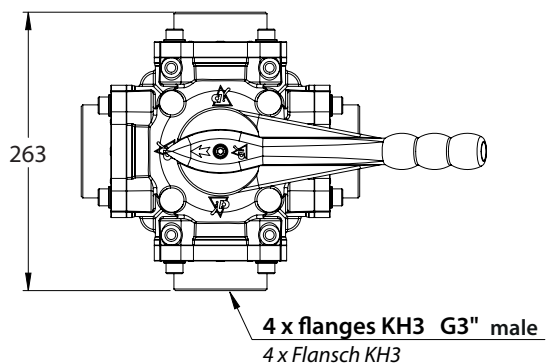

5-way ball valves *5-Wege Kugelventile*

KH3

- **Electric drive with optionally 1 or 2 turning directions**
Elektroantrieb mit wahlweise 1 oder 2 Drehrichtungen
- **Positioning the ball via microswitch**
Positionierung der Kugel über Mikroschalter
- **High wear resistance**
Hohe Verschleißfestigkeit
- **Integrated manual emergency operation**
Integrierte Nothandbedienung
- **On request: special connections**
Auf Wunsch: Sonderanschlüsse

Suction side *Saugseite ist*
is down. *unten.*

Dimensions *Abmessungen*

electric / SMART

Specifications in mm
Angaben in mm

5-way ball valves 5-Wege Kugelventile

KH3

Operating pressure <i>Betriebs-Dauerdruck</i>	Flow rate <i>Durchfluss</i>	Inlet <i>Einlass</i>	Outlets <i>Auslass</i>	Material <i>Material</i>		
				Ball <i>Schaltkugel</i>	Housing <i>Gehäuse</i>	Sealing <i>Dichtung</i>
max. 3 bar	max. 1 000 l/min	depending on flange <i>je nach Flansch</i>	depending on flange <i>je nach Flansch</i>	POM + PTFE or Aluminium hard coated	Aluminium	PA, FPM, NBR

5-way ball valves *5-Wege Kugelventile*

KH3

Selection *Auswahl*

Article no. <i>Artikel-Nr.</i>	Drive <i>Antrieb</i>	Size of inlet <i>Einlassgröße</i>	Size of outlets <i>Auslassgrößen</i>
KH3			
82014	manual	G3" male	4 x G3" male
82797	manual	G3" male	4 x Banjo 3"
82015	electric	G3" male	4 x G3" male
84873	SMART	Banjo 3"	1 x Banjo 2" 2 x Banjo 3" 1 x blind flange