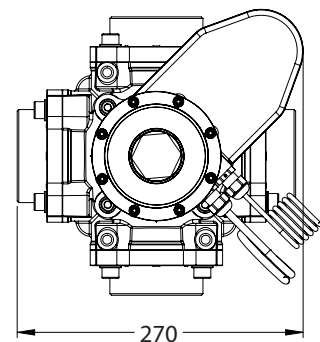

5-way ball valves *5-Wege Kugelventile*

KH3

- **Electric drive with optionally 1 or 2 turning directions**
Elektroantrieb mit wahlweise 1 oder 2 Drehrichtungen
- **Positioning the ball via microswitch**
Positionierung der Kugel über Mikroschalter
- **High wear resistance**
Hohe Verschleißfestigkeit
- **Integrated manual emergency operation**
Integrierte Nothandbedienung
- **On request: special connections**
Auf Wunsch: Sonderanschlüsse

Suction side *Saugseite ist*
is down. *unten.*

Dimensions *Abmessungen*

electric / SMART

Specifications in mm
Angaben in mm

5-way ball valves 5-Wege Kugelventile

KH3

Operating pressure <i>Betriebs-Dauerdruck</i>	Flow rate <i>Durchfluss</i>	Inlet <i>Einlass</i>	Outlets <i>Auslass</i>	Material <i>Material</i>		
				Ball <i>Schaltkugel</i>	Housing <i>Gehäuse</i>	Sealing <i>Dichtung</i>
max. 3 bar	max. 1 000 l/min	depending on flange <i>je nach Flansch</i>	depending on flange <i>je nach Flansch</i>	POM + PTFE or Aluminium hard coated	Aluminium	PA, FPM, NBR

5-way ball valves *5-Wege Kugelventile*

KH3

Selection *Auswahl*

Article no. <i>Artikel-Nr.</i>	Drive <i>Antrieb</i>	Size of inlet <i>Einlassgröße</i>	Size of outlets <i>Auslassgrößen</i>
KH3			
82014	manual	G3" male	4 x G3" male
82797	manual	G3" male	4 x Banjo 3"
82015	electric	G3" male	4 x G3" male
84873	SMART	Banjo 3"	1 x Banjo 2" 2 x Banjo 3" 1 x blind flange