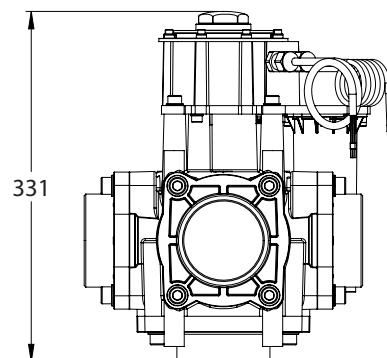

5-way ball valves *5-Wege Kugelventile*

KH3

- **Electric drive with optionally 1 or 2 turning directions**
Elektroantrieb mit wahlweise 1 oder 2 Drehrichtungen
- **Positioning the ball via microswitch**
Positionierung der Kugel über Mikroschalter
- **High wear resistance**
Hohe Verschleißfestigkeit
- **Integrated manual emergency operation**
Integrierte Nothandbedienung
- **On request: special connections**
Auf Wunsch: Sonderanschlüsse

Suction side *Saugseite ist*
is down. *unten.*

Dimensions *Abmessungen*

electric / SMART

Specifications in mm
Angaben in mm

5-way ball valves 5-Wege Kugelventile

KH3

Operating pressure <i>Betriebs-Dauerdruck</i>	Flow rate <i>Durchfluss</i>	Inlet <i>Einlass</i>	Outlets <i>Auslass</i>	Material <i>Material</i>		
				Ball <i>Schaltkugel</i>	Housing <i>Gehäuse</i>	Sealing <i>Dichtung</i>
max. 3 bar	max. 1 000 l/min	depending on flange <i>je nach Flansch</i>	depending on flange <i>je nach Flansch</i>	POM + PTFE or Aluminium hard coated	Aluminium	PA, FPM, NBR

5-way ball valves *5-Wege Kugelventile*

KH3

Selection *Auswahl*

Article no. <i>Artikel-Nr.</i>	Drive <i>Antrieb</i>	Size of inlet <i>Einlassgröße</i>	Size of outlets <i>Auslassgrößen</i>
KH3			
82014	manual	G3" male	4 x G3" male
82797	manual	G3" male	4 x Banjo 3"
82015	electric	G3" male	4 x G3" male
84873	SMART	Banjo 3"	1 x Banjo 2" 2 x Banjo 3" 1 x blind flange