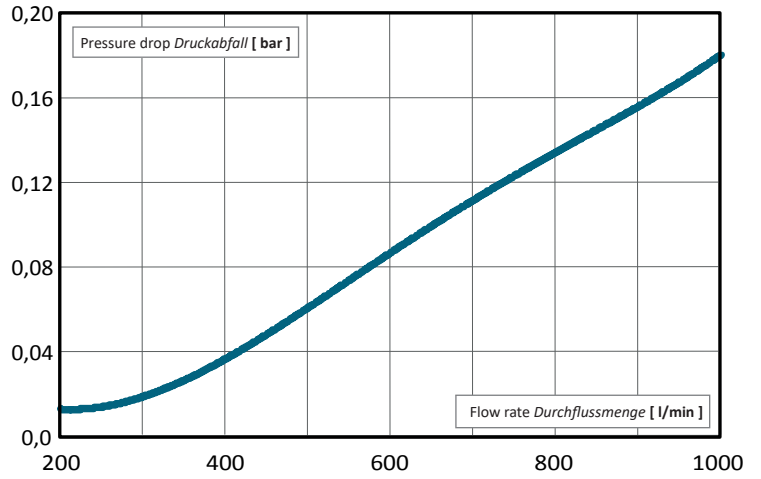

Suction side *Saugseite ist*
is down. *unten.*

Dimensions *Abmessungen*

electric / SMART

Specifications in mm
Angaben in mm

5-way ball valves 5-Wege Kugelventile

KH3

Operating pressure <i>Betriebs-Dauerdruck</i>	Flow rate <i>Durchfluss</i>	Inlet <i>Einlass</i>	Outlets <i>Auslass</i>	Material <i>Material</i>		
				Ball <i>Schaltkugel</i>	Housing <i>Gehäuse</i>	Sealing <i>Dichtung</i>
max. 3 bar	max. 1 000 l/min	depending on flange <i>je nach Flansch</i>	depending on flange <i>je nach Flansch</i>	POM + PTFE or Aluminium hard coated	Aluminium	PA, FPM, NBR