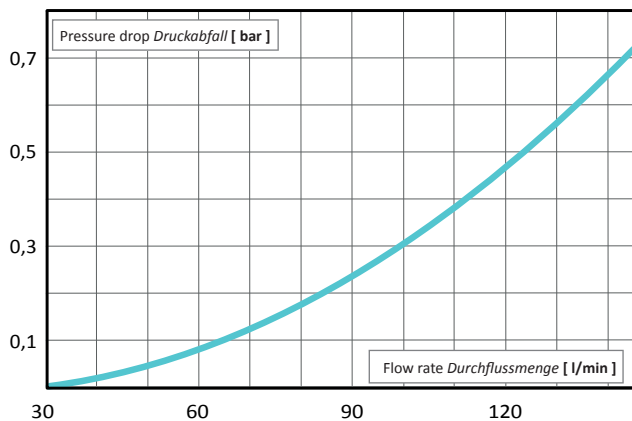

## Shut-off valves *Abschaltventile* 36 / Ø 25 mm

- Easy shut-off valve for hoses up to 25 mm  
*Einfaches Abschaltventil für Schläuche bis 25 mm*

Article no. <i>Artikel-Nr.</i>	Lever colour <i>Hebelfarbe</i>	Orientation <i>Ausrichtung</i>
39767	red <i>rot</i>	1
47740	yellow <i>gelb</i>	2

Specifications in mm  
*Angaben in mm*

- 1 Lever to the front  
*Hebel nach vorne*
- 2 Lever to the back  
*Hebel nach hinten*