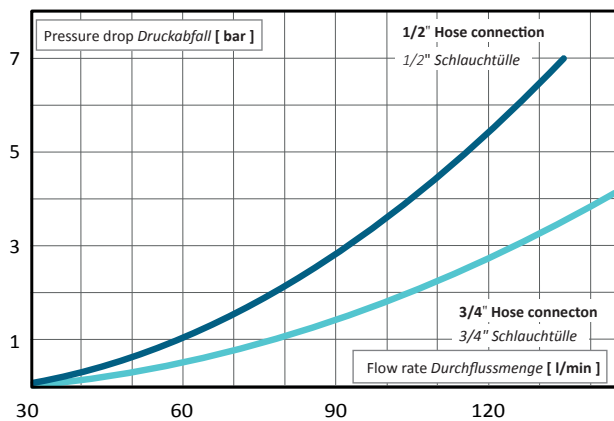

## Shut-off valves *Abschaltventile* 36 / Ø 25 mm

- Easy shut-off valve for hoses up to 25 mm  
*Einfaches Abschaltventil für Schläuche bis 25 mm*

Article no. <i>Artikel-Nr.</i>	Lever colour <i>Hebelfarbe</i>	Orientation <i>Ausrichtung</i>
39767	red <i>rot</i>	1
47740	yellow <i>gelb</i>	2

Specifications in mm  
*Angaben in mm*

- 1 Lever to the front  
*Hebel nach vorne*
- 2 Lever to the back  
*Hebel nach hinten*

## Shut-off valves *Abschaltventile* 36 / AS24

- Easy shut-off valve for hoses up to 19 mm  
*Einfaches Abschaltventil für Schläuche bis 19 mm*

Article no. <i>Artikel-Nr.</i>	Lever colour <i>Hebelfarbe</i>	Orientation <i>Ausrichtung</i>
82193	red <i>rot</i>	1
47810	red <i>rot</i>	2