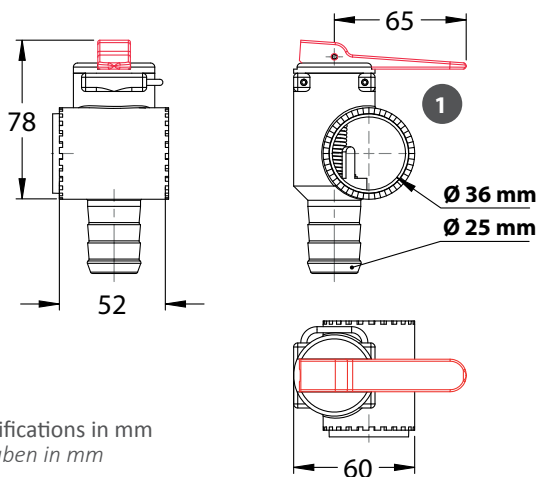

## Shut-off valves *Abschaltventile* 36 / Ø 25 mm

- Easy shut-off valve for hoses up to 25 mm  
*Einfaches Abschaltventil für Schläuche bis 25 mm*

Article no. <i>Artikel-Nr.</i>	Lever colour <i>Hebelfarbe</i>	Orientation <i>Ausrichtung</i>
39767	red <i>rot</i>	1
47740	yellow <i>gelb</i>	2

Specifications in mm  
*Angaben in mm*

- 1 Lever to the front  
*Hebel nach vorne*
- 2 Lever to the back  
*Hebel nach hinten*

## Shut-off valves *Abschaltventile* 36 / AS24

- Easy shut-off valve for hoses up to 19 mm  
*Einfaches Abschaltventil für Schläuche bis 19 mm*

Article no. <i>Artikel-Nr.</i>	Lever colour <i>Hebelfarbe</i>	Orientation <i>Ausrichtung</i>
82193	red <i>rot</i>	1
47810	red <i>rot</i>	2

Specifications in mm  
*Angaben in mm*