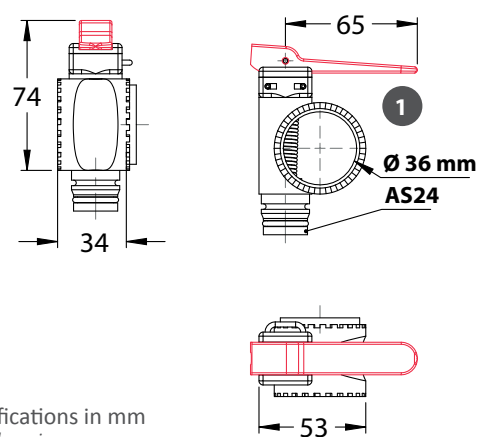

## Shut-off valves *Abschaltventile* 36 / Ø 25 mm

- Easy shut-off valve for hoses up to 25 mm  
*Einfaches Abschaltventil für Schläuche bis 25 mm*

Article no. <i>Artikel-Nr.</i>	Lever colour <i>Hebelfarbe</i>	Orientation <i>Ausrichtung</i>
39767	red <i>rot</i>	1
47740	yellow <i>gelb</i>	2

Specifications in mm  
*Angaben in mm*

- 1 Lever to the front  
*Hebel nach vorne*
- 2 Lever to the back  
*Hebel nach hinten*

## Shut-off valves *Abschaltventile* 36 / AS24

- Easy shut-off valve for hoses up to 19 mm  
*Einfaches Abschaltventil für Schläuche bis 19 mm*

Article no. <i>Artikel-Nr.</i>	Lever colour <i>Hebelfarbe</i>	Orientation <i>Ausrichtung</i>
82193	red <i>rot</i>	1
47810	red <i>rot</i>	2

Specifications in mm  
*Angaben in mm*