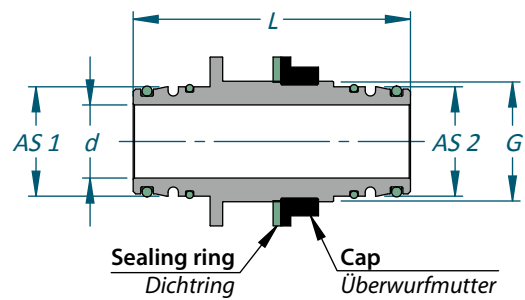

altek System Tank Fittings

	AS20	AS24	AS30	AS40	AS50
Tank Fittings		83845	83840	83725, 83726	83726, 83729

Article no. Artikel-Nr	AS 1	d1 mm	AS 2	d2 mm	L mm	G inch
83845	AS24	14	AS24	14	95	G1
83840	AS30	21	AS30	21	110	G1 ¼
83725	AS40	29	AS40	29	110	G1 ½
83726	AS40	29	AS50	35	110	G1 ½
83729	AS50	35	AS50	35	116	G2

Rated pressure to *Druckdicht bis* **20 bar**

Combine in multiple ways!
Vielfältig kombinieren!